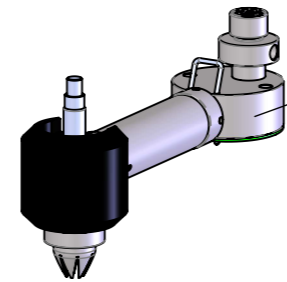

30158
Deckel 6L

30157
Sahnetopf 6L

X-SGM-001-1
Magnetspule montiert

X-OTM-101
Oberteil montiert

X-SOM-013
Magnetspule montiert

X-SBL-100
Schalterblende montiert

30149-1
Seitenblende rechts

23020-1
Ventilator

23033
Trafo 230V

X-MOM-009
Motor montiert & Kondensator

30150-1
Seitenblende links

X-TEM-005
Thermostat mit Fühler

35046
Gummipuffer

10045
Schraube für Gummipuffer

10096
Progressscheibe

23049-1
Schraube für Seitenblende