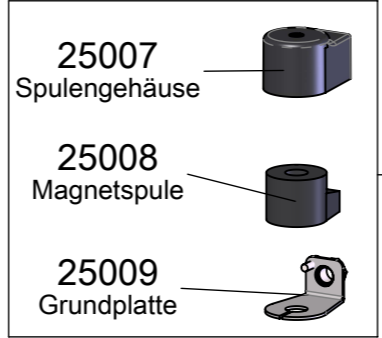

30158
Deckel 6L

30157
Sahnetopf 6L

X-SGM-001-1
Magnetspule montiert

X-OTM-101
Oberteil montiert

X-SOM-013
Magnetspule montiert

X-SBL-100
Schalterblende montiert

30149-1
Seitenblende rechts

23020-1
Ventilator

23033
Trafo 230V

X-MOM-009
Motor montiert & Kondensator

30150-1
Seitenblende links

X-TEM-005
Thermostat mit Fühler

35046
Gummipuffer

10045
Schraube für Gummipuffer

10096
Progressscheibe

23049-1
Schraube für Seitenblende