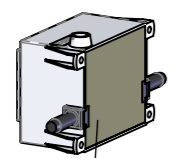

30158
Deckel 6L

30157
Sahnetopf 6L

X-SGM-001-1
Magnetspule montiert

X-OTM-101
Oberteil montiert

X-SOM-013
Magnetspule montiert

X-SBL-100
Schalterblende montiert

30149-1
Seitenblende rechts

23020-1
Ventilator

23033
Trafo 230V

X-MOM-009
Motor montiert & Kondensator

30150-1
Seitenblende links

X-TEM-005
Thermostat mit Fühler

35046
Gummipuffer

10045
Schraube für Gummipuffer

10096
Progressscheibe

23049-1
Schraube für Seitenblende