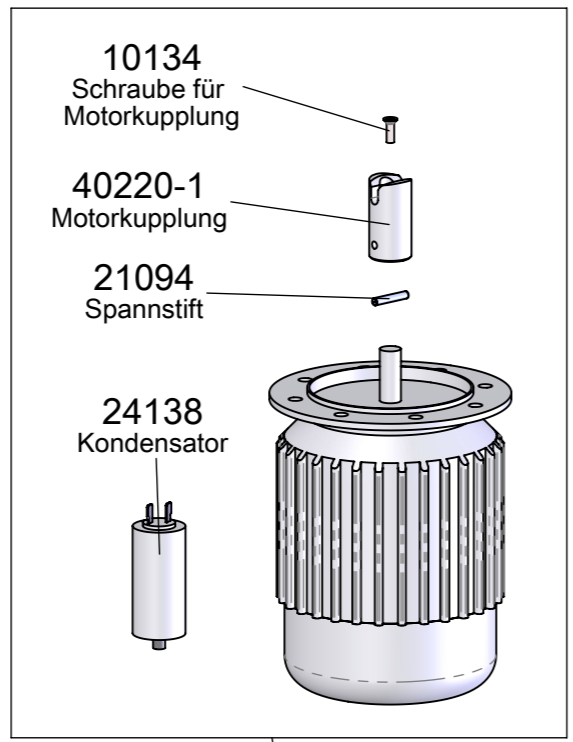

30158
Deckel 6L

30157
Sahnetopf 6L

X-SGM-001-1
Magnetspule montiert

X-OTM-101
Oberteil montiert

X-SOM-013
Magnetspule montiert

X-SBL-100
Schalterblende montiert

30149-1
Seitenblende rechts

23020-1
Ventilator

23033
Trafo 230V

X-MOM-009
Motor montiert & Kondensator

30150-1
Seitenblende links

X-TEM-005
Thermostat mit Fühler

35046
Gummipuffer

10045
Schraube für Gummipuffer

10096
Progressscheibe

23049-1
Schraube für Seitenblende