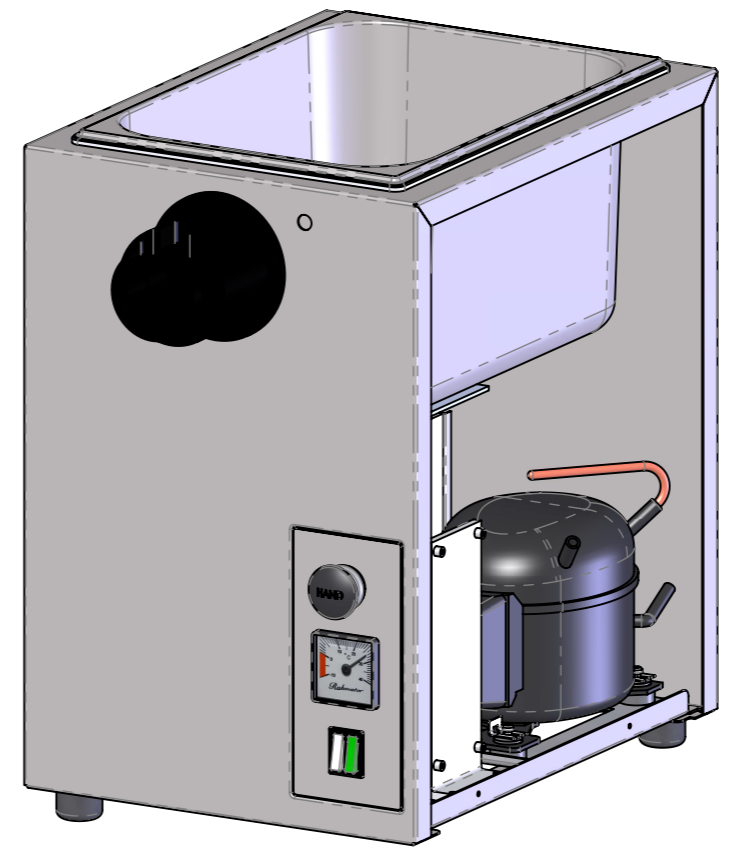

30158
Deckel 6L

30157
Sahnetopf 6L

X-SGM-001-1
Magnetspule montiert

X-OTM-101
Oberteil montiert

X-SOM-013
Magnetspule montiert

X-SBL-100
Schalterblende montiert

30149-1
Seitenblende rechts

23020-1
Ventilator

23033
Trafo 230V

X-MOM-009
Motor montiert & Kondensator

30150-1
Seitenblende links

X-TEM-005
Thermostat mit Fühler

35046
Gummipuffer

10045
Schraube für Gummipuffer

10096
Progressscheibe

23049-1
Schraube für Seitenblende