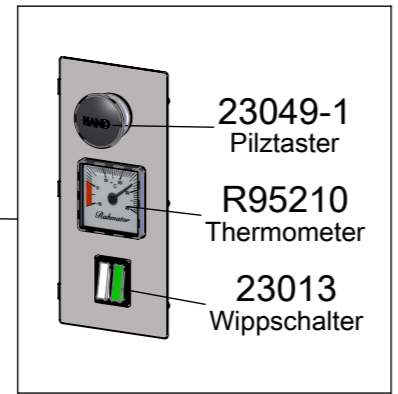

30158
Deckel 6L

30157
Sahnetopf 6L

X-SGM-001-1
Magnetspule montiert

X-OTM-101
Oberteil montiert

X-SOM-013
Magnetspule montiert

X-SBL-100
Schalterblende montiert

30149-1
Seitenblende rechts

23020-1
Ventilator

23033
Trafo 230V

X-MOM-009
Motor montiert & Kondensator

30150-1
Seitenblende links

X-TEM-005
Thermostat mit Fühler

35046
Gummipuffer

10045
Schraube für Gummipuffer

10096
Progressscheibe

23049-1
Schraube für Seitenblende