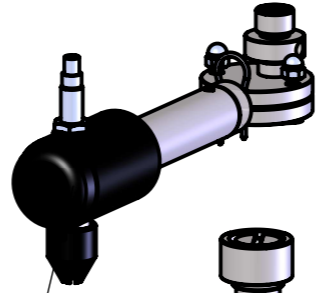

30176
Deckel 1,5 & 2 Liter

30086
Sammeltopf 2,5 Liter

30048
Sammeltopf 2 Liter

30005
Sammeltopf 1,5 Liter

40007
Rändelmutter IV

25007
Spulengehäuse

25008
Magnetspule

25009-1
Grundplatte für
Magnetspule

X-SGM001-1
Magnetspule montiert

30175
Deckel 2,5

X-EST-002
Auto Portierung

X-EST-003
Hand Portierung

X-EST-016
Auto Portierung mit RA

X-EST-017
Hand Portierung mit RA

X-SOM001
Saugrohr montiert

X-OTM006
Oberteil montiert

X-PUM002
Pumpe

X-VTM002
Ventilator montiert

30193
Verschlussgitter
rechts

23083
Trafo 230V

23013
Doppelwippschalter

23010
Schutzkappe

23001
Zweifachstecker

40214
Polknopf