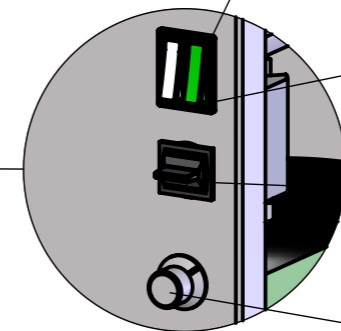

X-PUM002
Pumpe

X-VTM002
Ventilator montiert

30193
Verschlussgitter
rechts

23083
Trafo 230V

23013
Doppelwippschalter

23010
Schutzkappe

23001
Zweifachstecker

40214
Polknopf