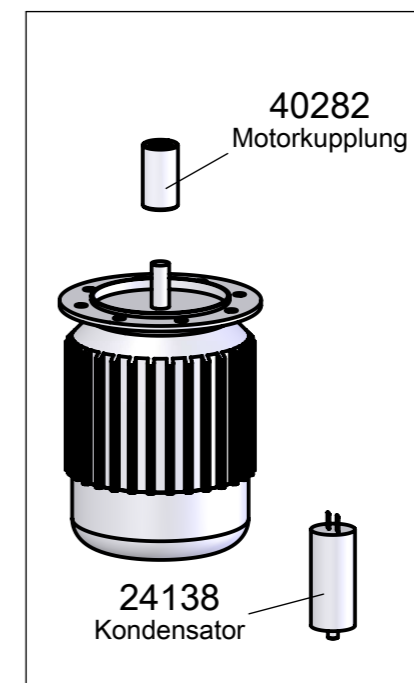

- 40007 Rändelmutter MV
- 25007 Spulengehäuse
- 25008 Magnetspule
- 25009-1 Grundplatte für Magnetspule

X-SGM-001-1  
Magnetspule montiert

X-PUM-005-2  
Industriepumpe (Industrial pump)

X-MOM-012  
Motor montiert & Kondensator

X-SBL-002 mit LED  
X-SBL-002-1 ohne LED  
Schalterblende für Auto-Geräte

X-SBL-003 mit LED  
X-SBL-003-1 ohne LED  
Schalterblende für Hand-Geräte

35046 Gummipuffer  
10104 Schraube für Gummipuffer

10096 Progressscheibe

10010-1  
Schraube für  
Seitenblende

# Gerät SANOMAT Euro-Cream 12 Ltr.