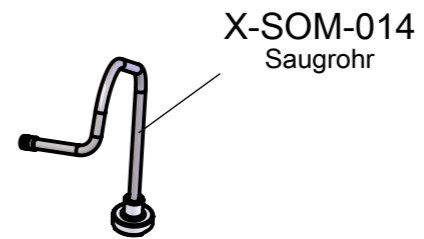

- 40007 Rändelmutter MV
- 25007 Spulengehäuse
- 25008 Magnetspule
- 25009-1 Grundplatte für Magnetspule

X-SGM-001-1  
Magnetspule montiert

X-PUM-005-2  
Industriepumpe (Industrial pump)

X-MOM-012  
Motor montiert & Kondensator

X-SBL-002 mit LED  
X-SBL-002-1 ohne LED  
Schalterblende für Auto-Geräte

X-SBL-003 mit LED  
X-SBL-003-1 ohne LED  
Schalterblende für Hand-Geräte

35046 Gummipuffer  
10104 Schraube für Gummipuffer

10096 Progressscheibe

10010-1  
Schraube für  
Seitenblende

# Gerät SANOMAT Euro-Cream 12 Ltr.