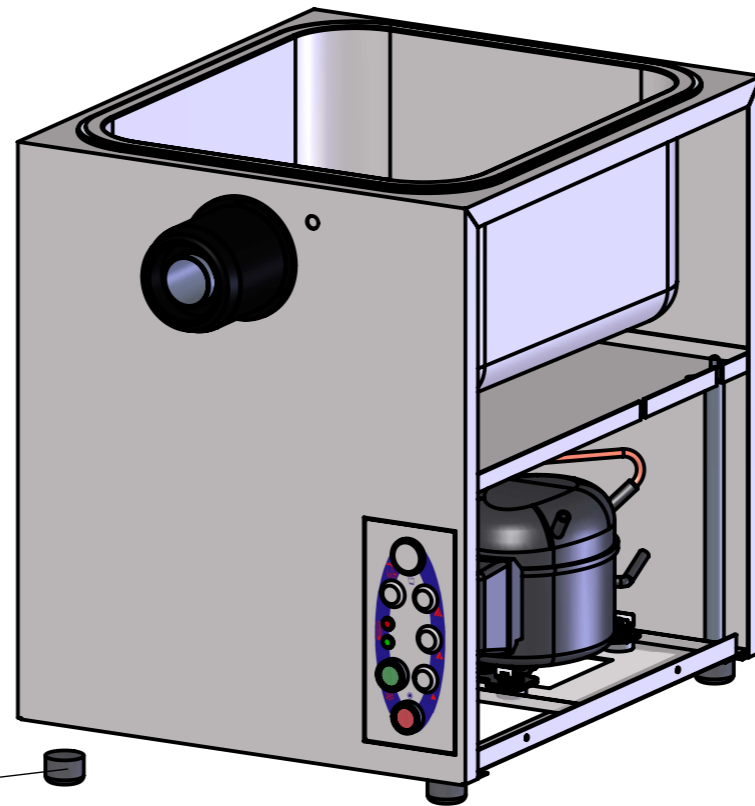

- 40007 Rändelmutter MV
- 25007 Spulengehäuse
- 25008 Magnetspule
- 25009-1 Grundplatte für Magnetspule

X-SGM-001-1  
Magnetspule montiert

X-PUM-005-2  
Industriepumpe (Industrial pump)

X-MOM-012  
Motor montiert & Kondensator

X-SBL-002 mit LED  
X-SBL-002-1 ohne LED  
Schalterblende für Auto-Geräte

X-SBL-003 mit LED  
X-SBL-003-1 ohne LED  
Schalterblende für Hand-Geräte

35046 Gummipuffer  
10104 Schraube für Gummipuffer

10096 Progressscheibe

10010-1  
Schraube für  
Seitenblende

# Gerät SANOMAT Euro-Cream 12 Ltr.