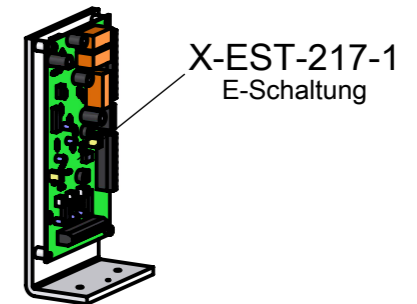

- 40007 Rändelmutter MV
- 25007 Spulengehäuse
- 25008 Magnetspule
- 25009-1 Grundplatte für Magnetspule

X-SGM-001-1  
Magnetspule montiert

X-PUM-005-2  
Industriepumpe (Industrial pump)

X-MOM-012  
Motor montiert & Kondensator

X-SBL-002 mit LED  
X-SBL-002-1 ohne LED  
Schalterblende für Auto-Geräte

X-SBL-003 mit LED  
X-SBL-003-1 ohne LED  
Schalterblende für Hand-Geräte

35046 Gummipuffer  
10104 Schraube für Gummipuffer

10096 Progressscheibe

10010-1  
Schraube für  
Seitenblende

# Gerät SANOMAT Euro-Cream 12 Ltr.